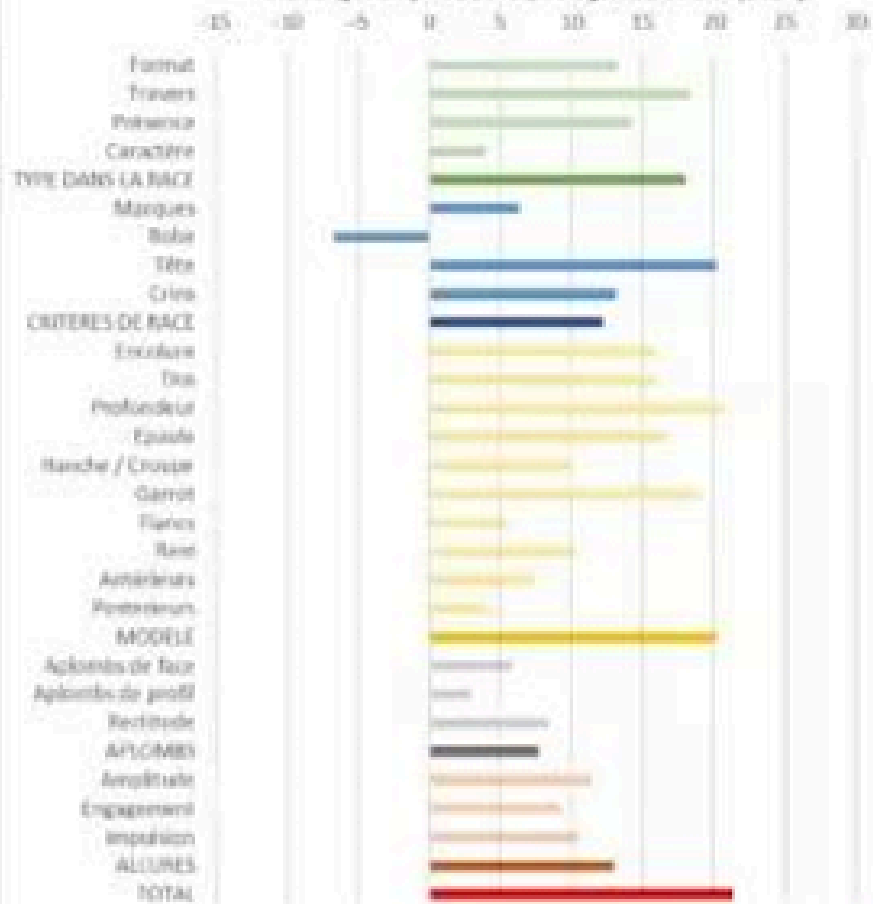

FOLIE WINTERSTAR

indices génétiques de morphologie et d'allures (2024)