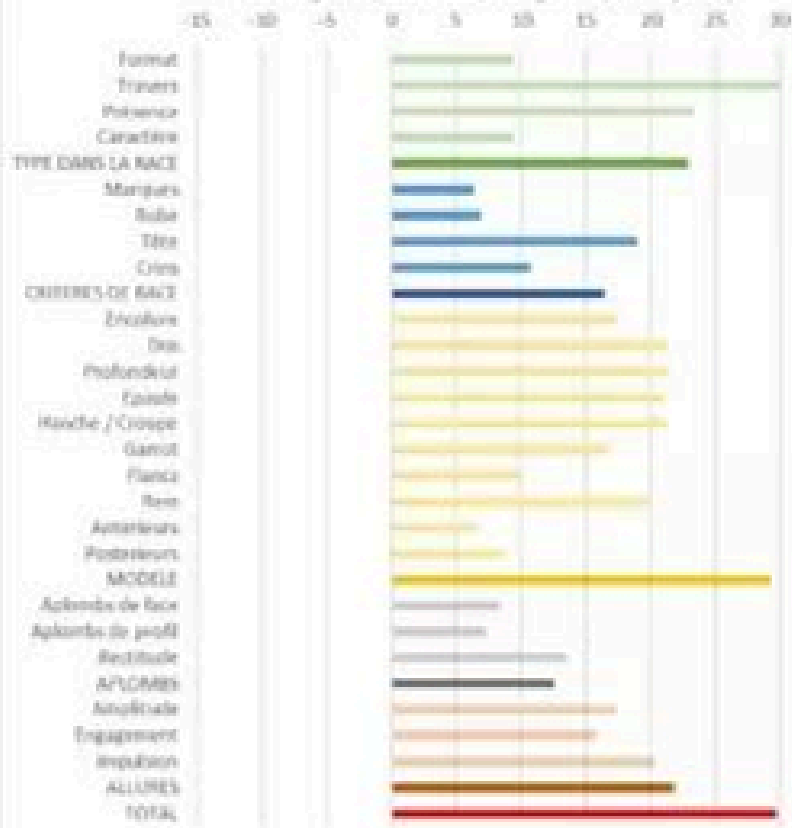

Description :

Il est un étalon très proche de l'Homme, il transmet un tempérament calme et réactif.

Il apporte de la taille, un tissu fin et transmet ses très bons aplombs.

Très respectueux des juments et des poulains, la monte en liberté est réalisée sur une parcelle de 20 ha permettant aux juments de s'isoler si besoin.

Performances :

Nombre de produits enregistrés :

10 produits enregistrés : 5 mâles et hongres, 5 femelles dont aucune confirmée

Type de monte : Monte en main et en liberté

JASPER AKSON

Indicateurs génétiques de morphologie et d'allures (2024)