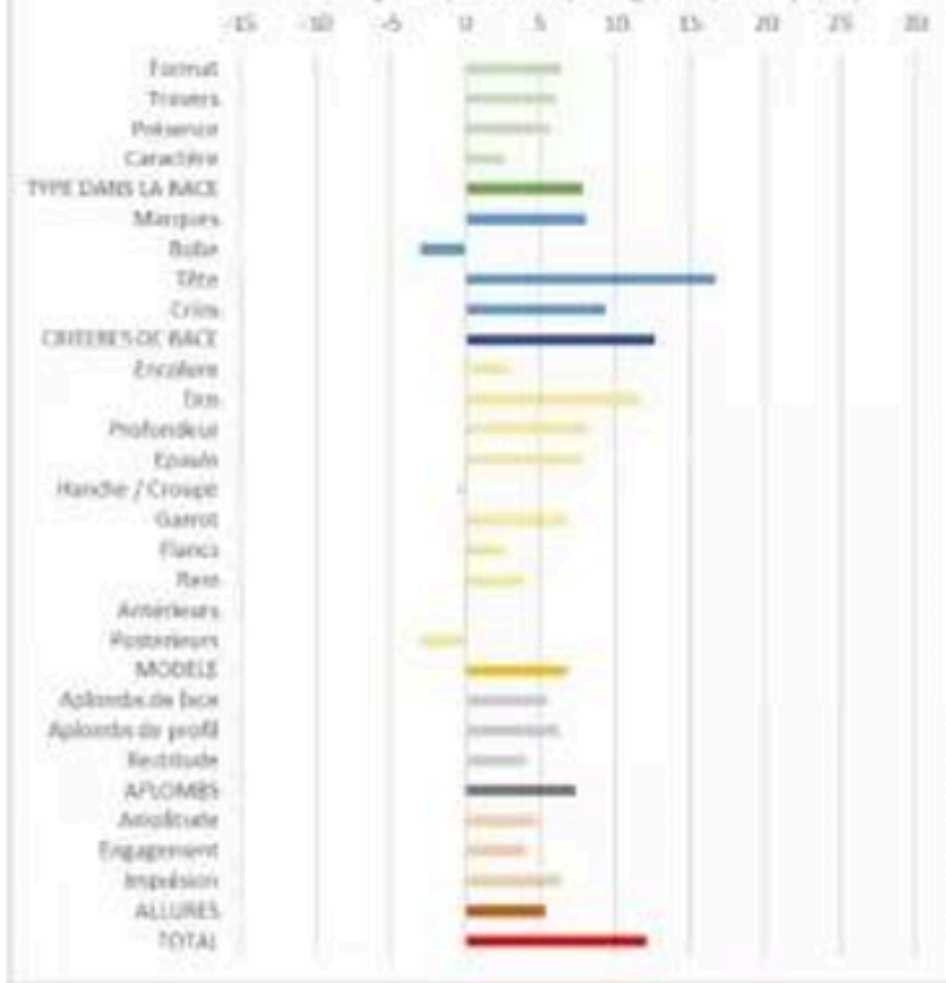

NARCIS F DI VORNO (IT)

Indicis génétiques de morphologie et d'allures (2024)