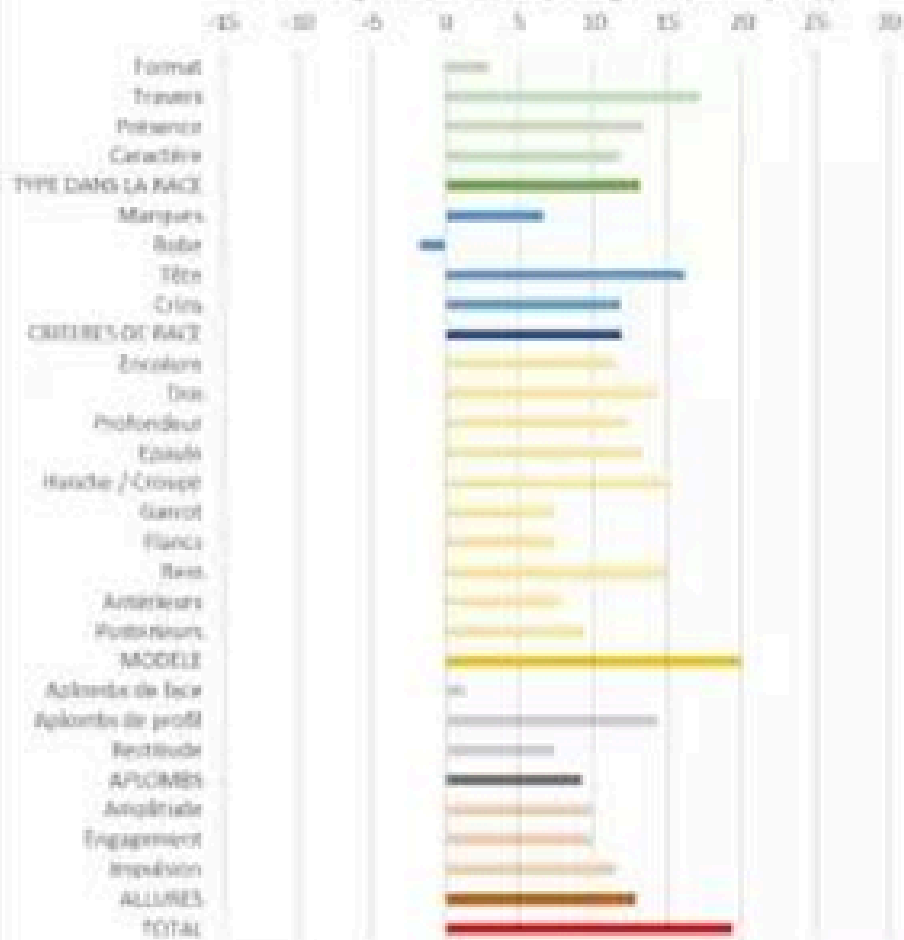

Il est très sociable et respectueux des juments et poulains en liberté.

Il a un très bon taux de réussite en reproduction. C'est un étalon issu de deux des meilleures lignées françaises.

Performances :

Nombre de produits enregistrés :

22 produits enregistrés : 10 mâles et hongres, 12 femelles dont 5 confirmées avec 2 qui ont obtenu une note de 34 points et plus.

Type de monte : En liberté

HOLLY WOOD

indices génétiques de morphologie et d'allures (2024)