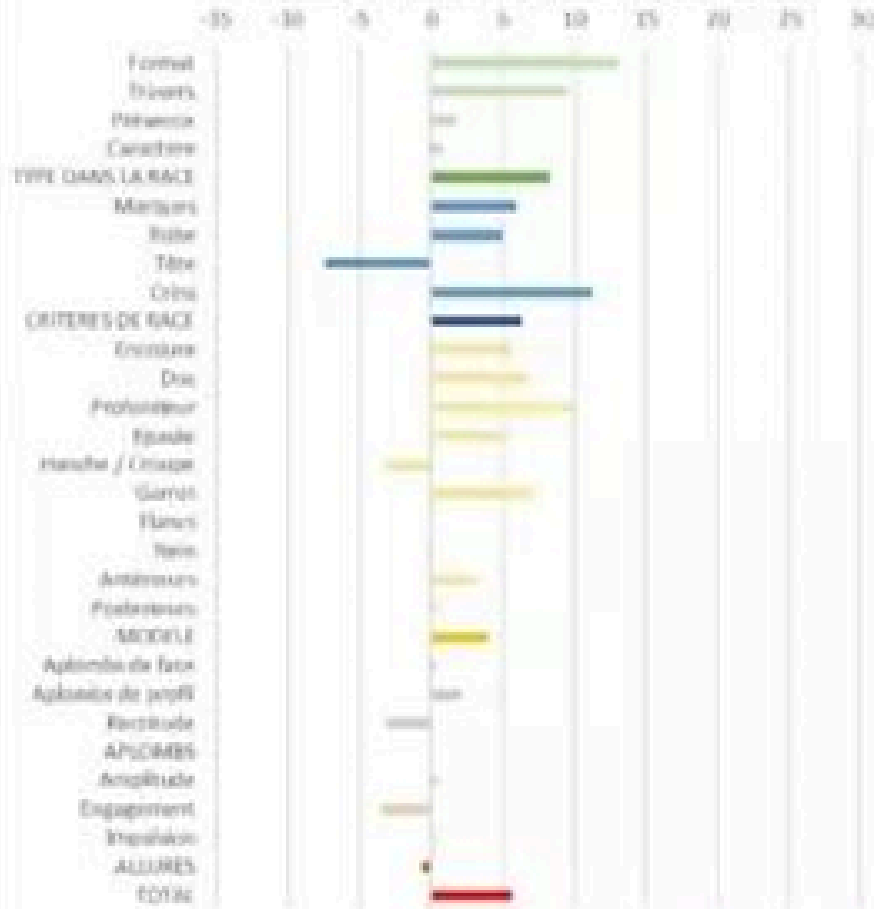

WEHRBURG (AT)

Indice génétiques de morphologie et d'allures (2024)