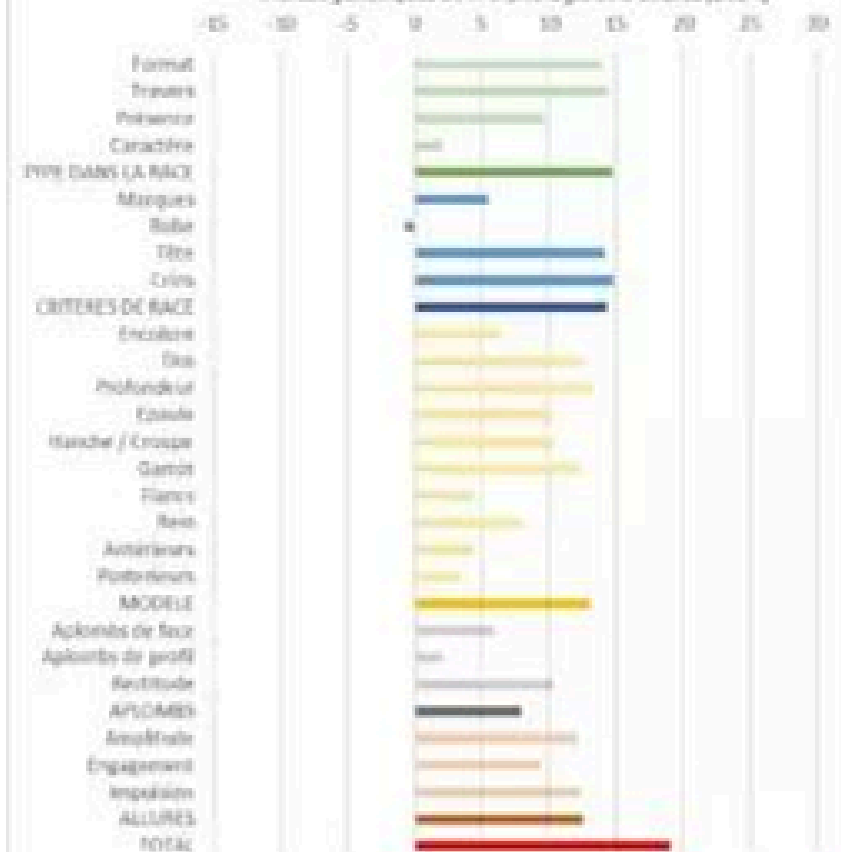

Nous attachons une grande importance au mental d'un étalon, celui ci est particulièrement gentil et attachant.

Il présente de formidables aptitudes au travail. Il se déplace très bien, de la souplesse, de l'équilibre et un très bon galop. Sous la selle il a obtenu la note globale de 18/20 lors de son approbation. Depuis il a été dressé à l'attelage, il a débuté la compétition en é017.

Performances :

Nombre de produits enregistrés :

35 produits enregistrés : 22 mâles et hongres, 13 femelles dont 5 confirmées avec aucune qui ont obtenu une note de 34 points et plus.

Type de monte : Monte en main et liberté (pas de jument extérieures)

CARLO ANBATOR

Indices génétiques de morphologie et d'allures (2024)

EXCALIBUR

Etalonnier :

NICOLAS
Cassandra

**Haras de
Bladies**

Adresse:

Bladies
12550
ST JUERY