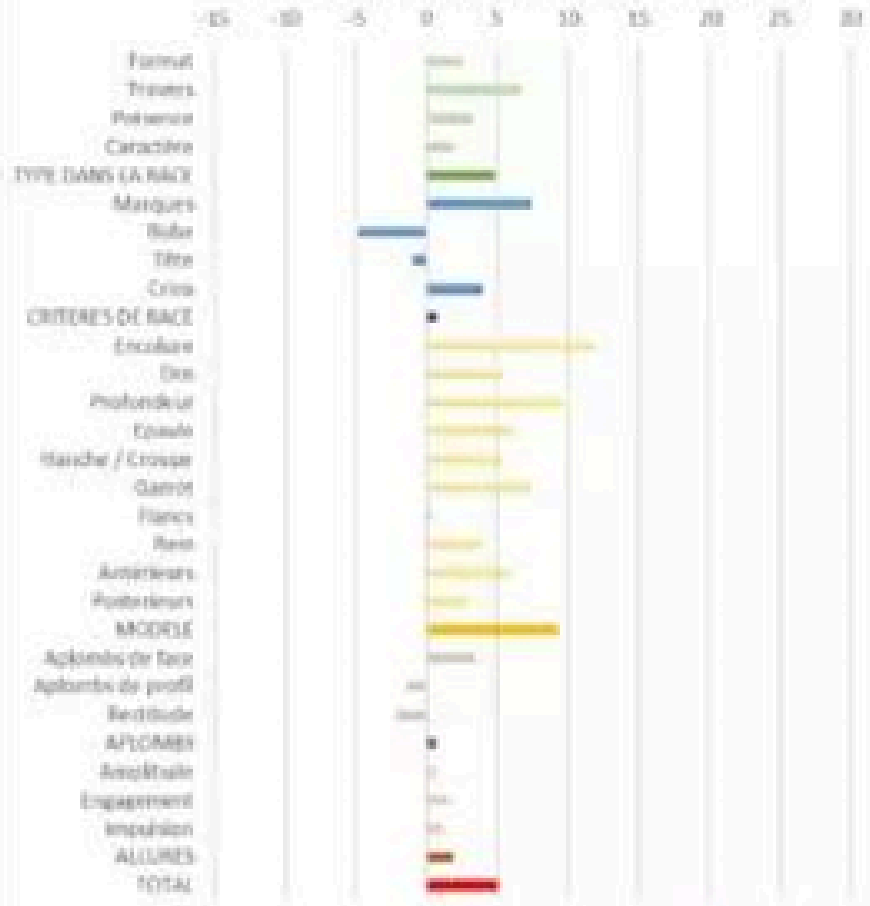

BAROS N (IT)

indices génétiques de morphologie et d'allures (2024)