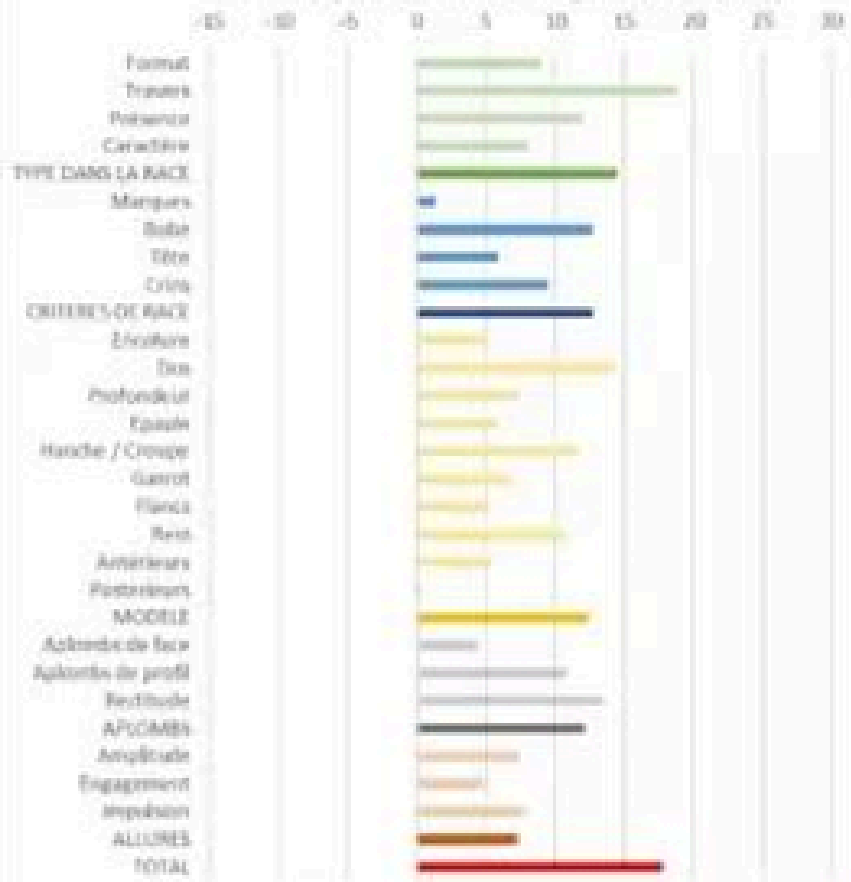

LAURIER STRASBURG

Indices génétiques de morphologie et d'allures (2024)