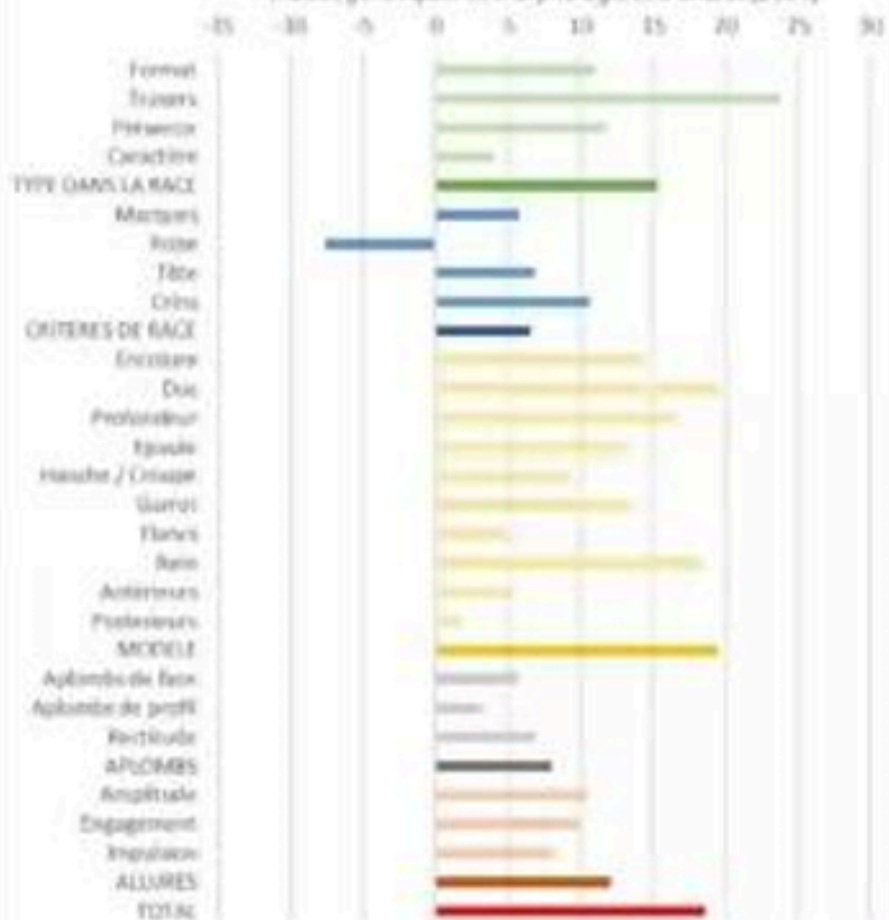

VELOURS NORDIC

Indicateurs génétiques de morphologie et d'allures (2024)