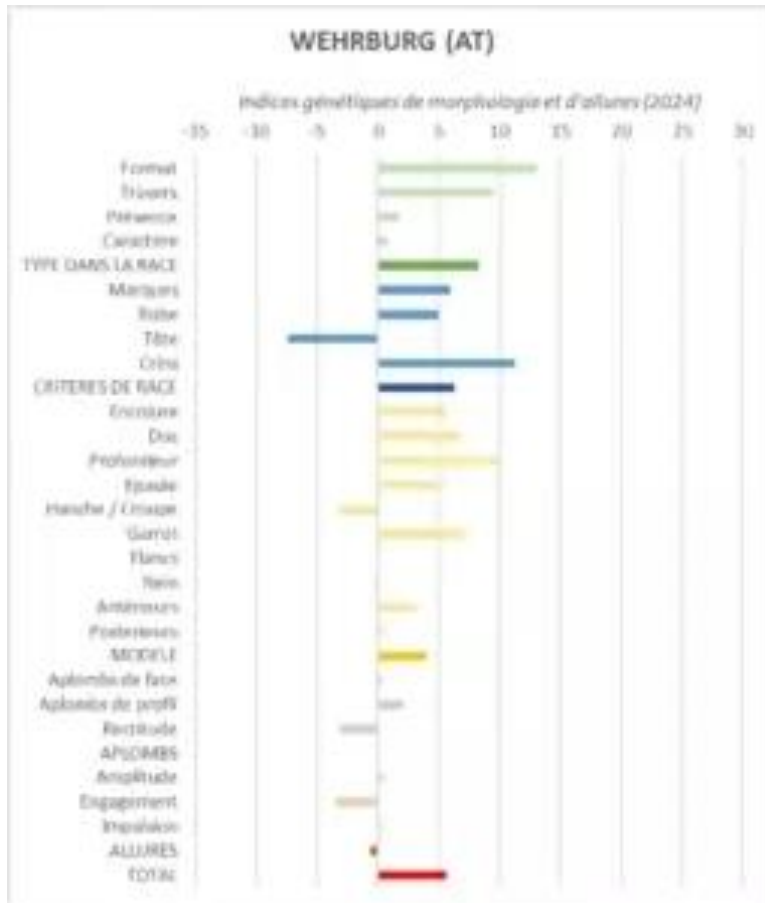

Père de la mère : /

Description :

LIZ.WEHRBURG produit des poulains avec un caractère en OR parfaits pour les enfants, porteurs et calmes.

Performances :

Il est agréé étalon le 5 février 2005 à la « Hengstkörung » avec 77 points ce qui le propulse en classe ELITE. Il est classé 7ème en la à la « Weltaustellung » en mai 2005. En septembre 2005, il passe le « Eignungstest », test des 30 jours, et reçoit la mention « MIT SEHR GUTEM ERFOLG », il y obtient en effet des très bonnes notes, notamment en attelage et au caractère.

Nombre de produits enregistrés :

205 produits enregistrés : 88 mâles et hongres, 117 femelles dont 20 confirmées avec 2 qui ont obtenu une note de 34 points et plus.

Type de monte : Naturelle en main et en liberté