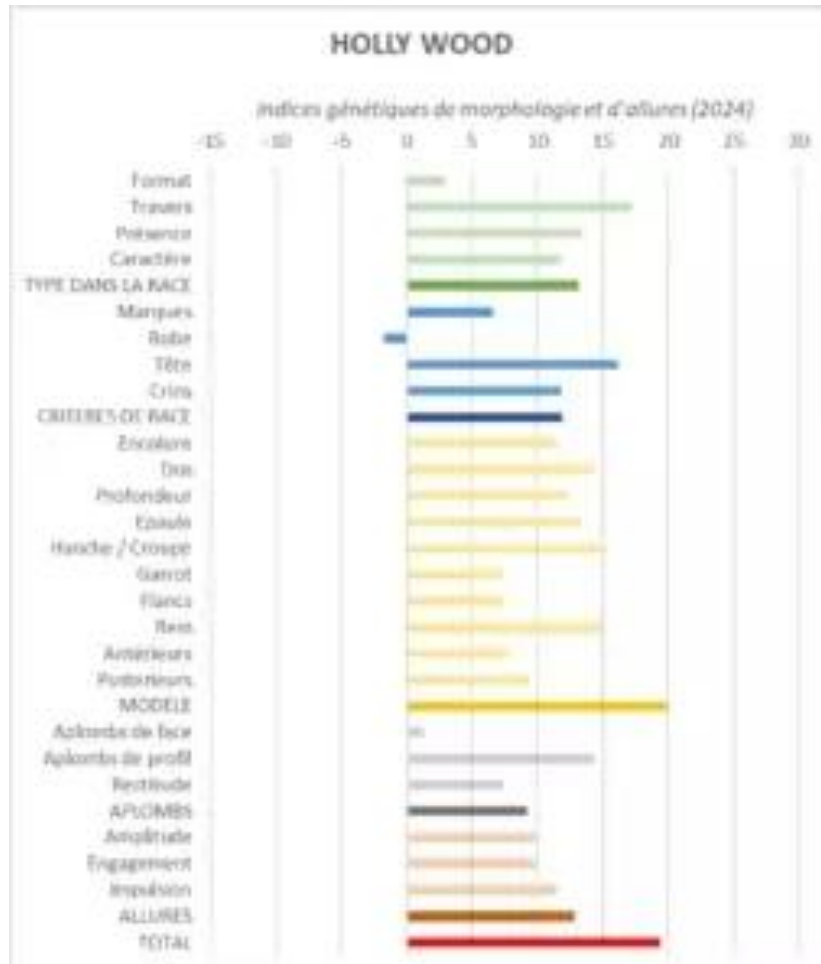

Père de la mère : NAVAJO

Description :

Il a eu pour notation : poulain d'un petit format, harmonieux avec un bon dos et rein. Il est pénalisé par ses aplombs de face. Ses allures sont bonnes avec un très bon engagement au pas et de l'impulsion.

Il est très sociable et respectueux des juments et poulains en liberté.

Il a un très bon taux de réussite en reproduction.

C'est un étalon issu de deux des meilleures lignées françaises.

Performances :

Nombre de produits enregistrés :

13 produits enregistrés : 7 mâles et hongres, 6 femelles dont 2 confirmées avec 1 qui ont obtenu une note de 34 points et plus.

Type de monte : En liberté

ICARE D'AKSEL LUND

Etalonnier :

GROSSETIE
Catherine