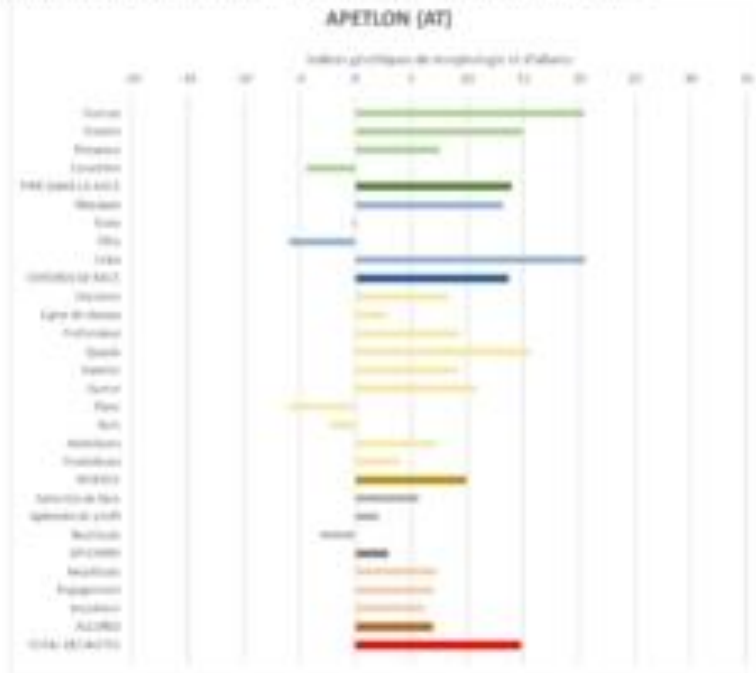

APETLON (AT)

Fère : AMADEUS LIZ 101 T (AT)	Année de naissance : 2003
Mère : MONDSCHN 17293 T (AT)	Nombre de produits pointés : 25
Nombre de produits : 165	Taille mesurée : 152 cm
Activité de reproduction en 2021 : oui	

APETLON (AT)