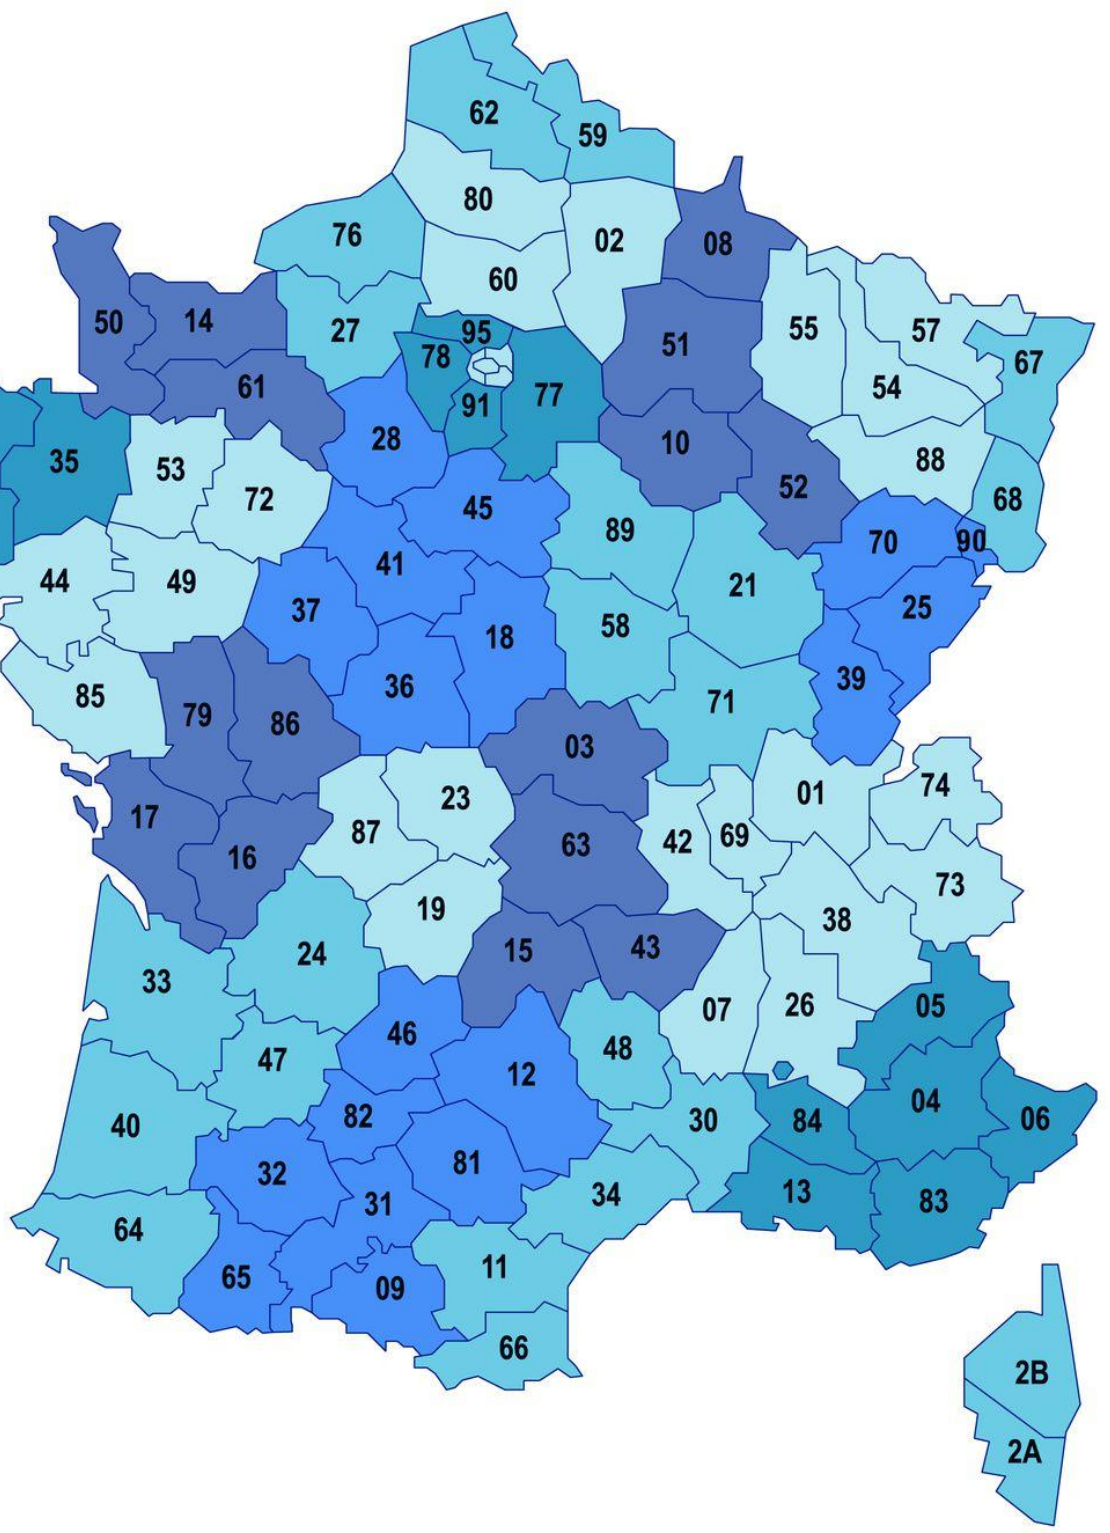

Catalogue des étalons approuvés

Version Mars 2025

AKSEL LUND

Etalonnier :

PISSOT Guillaume

Pour IAC : COSNET
Guillaume

Adresse :

4, rue de Grosbois
21350 SAINT
THIBAUT