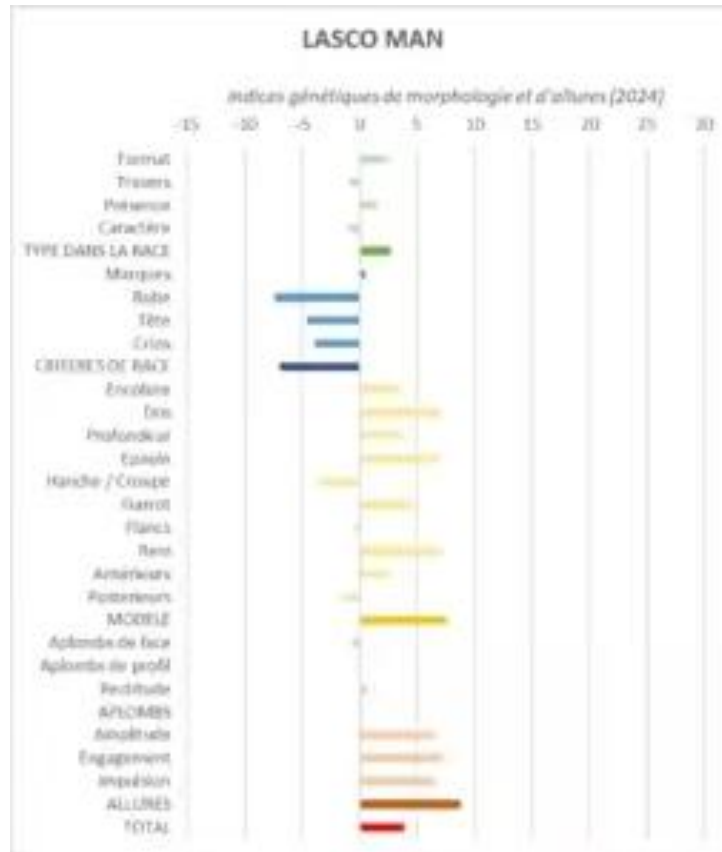

Il est dressé à la selle et à l'attelage, il présente des allures de qualité qu'il sait transmettre. Il a un bon dessus, de la charpente, une morphologie harmonieuse qui plaît.

Ses poulains sont toujours curieux, joueurs, attachants et polyvalents.

Performances : /

Nombre de produits enregistrés :

86 produits enregistrés : 45 mâles et hongres, 41 femelles dont 14 confirmées avec 1 qui ont obtenu une note de 34 points et plus.

Type de monte : Naturelle en liberté (Pas de juments extérieures)