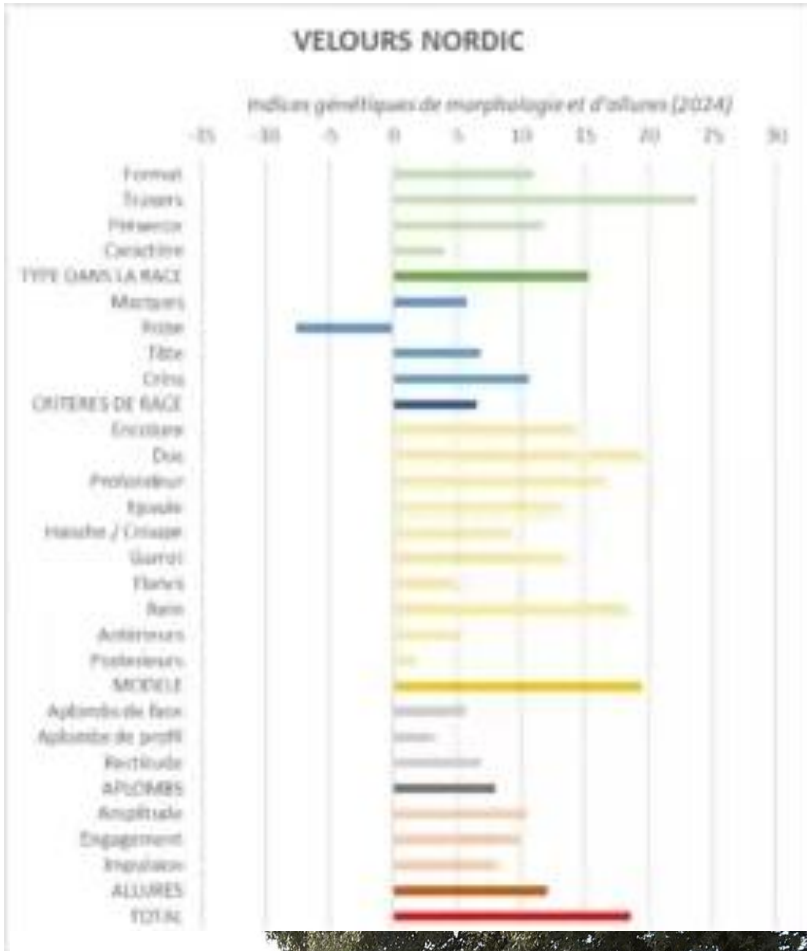

Performances : /

Nombre de produits enregistrés :

49 produits enregistrés : 22 mâles et hongres, 27 femelles dont 16 confirmées avec 10 qui ont obtenu une note de 34 points et plus.

Type de monte : /

VOUYEK WINZ