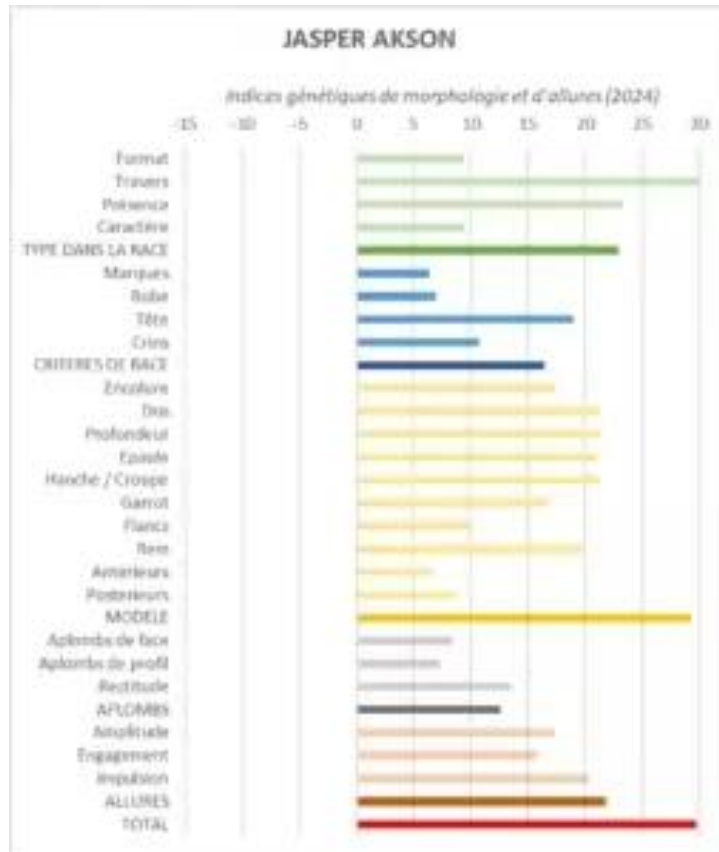

Description :

Il est un étalon très proche de l'Homme, il transmet un tempérament calme et réactif.

Il apporte de la taille, un tissu fin et transmet ses très bons aplombs. Très respectueux des juments et des poulains, la monte en liberté est réalisée sur une parcelle de 20 ha permettant aux juments de s'isoler si besoin.

Performances :

Nombre de produits enregistrés :

5 produits enregistrés : 2 mâles et hongres, 3 femelles dont aucune confirmée

Type de monte : Monte en main et en liberté

KALISTO WINTERSTAR

Etalonnier :
BELLUARD Lucie