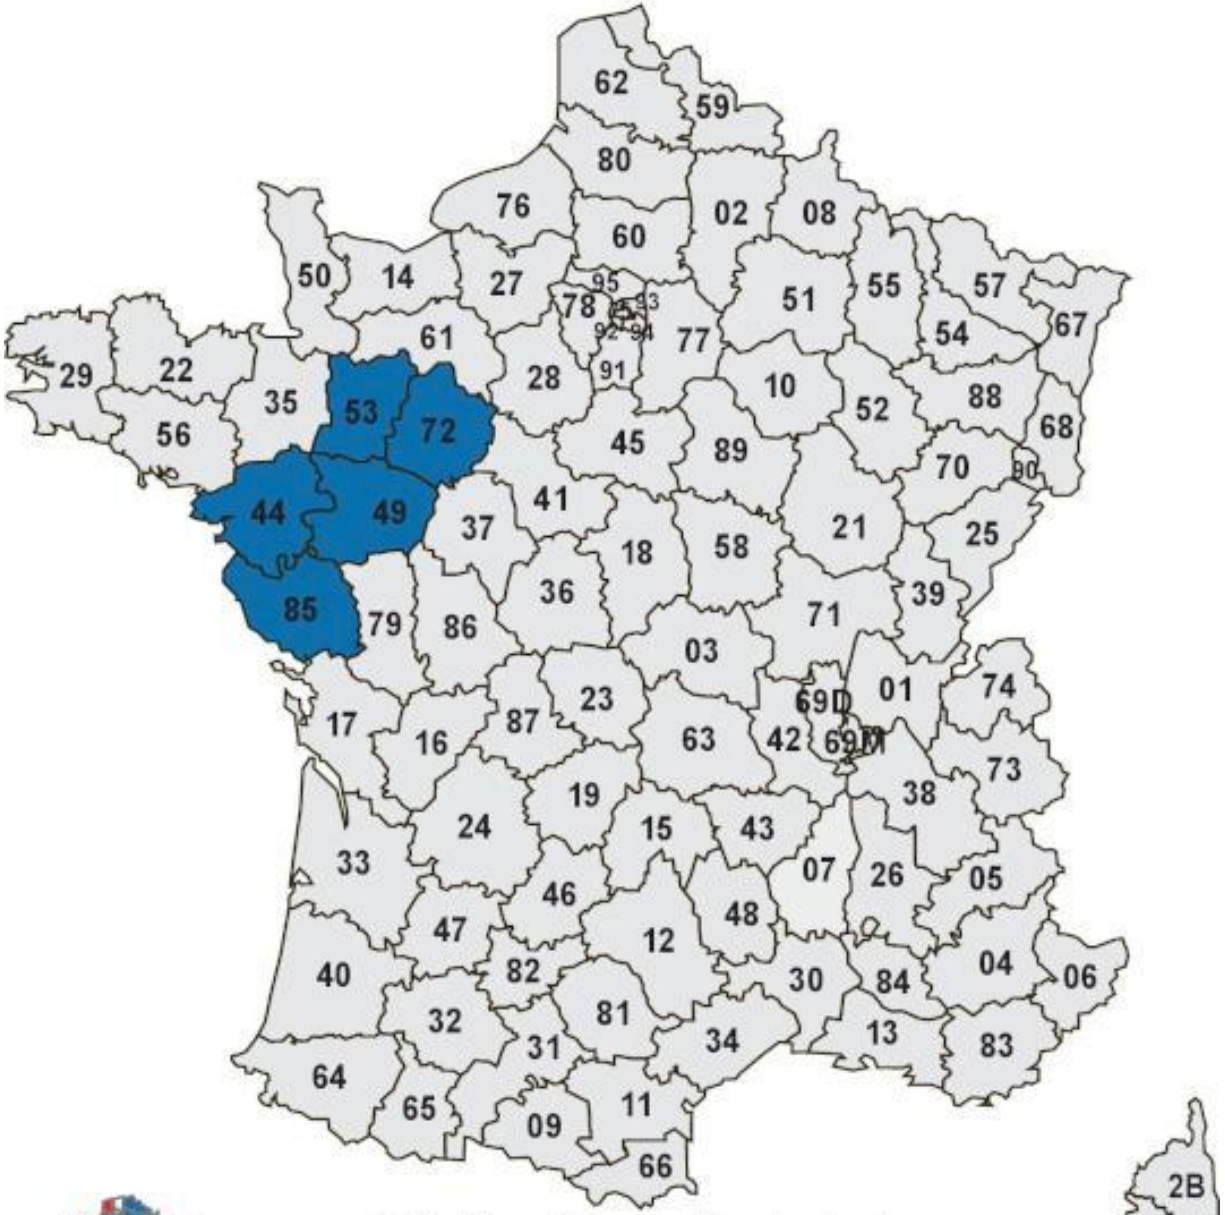

Région Pays de la Loire
www.regions-departements-france.fr