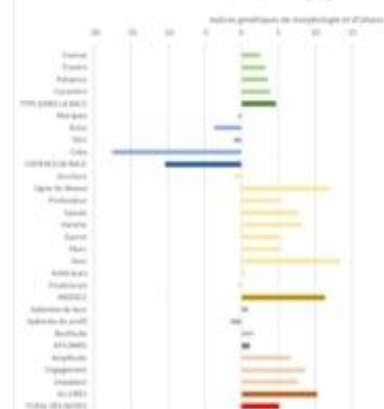

MARATHON MAN (DE)	
Père : MARS 179 T LIZ (AT)	Année de naissance : 1995
Mère : MALEA	
Nombre de produits : 130	Nombre de produits pointés : 46
Activité de reproduction en 2021 : oui	Taille mesurée : 148 cm

MARATHON MAN (DE)