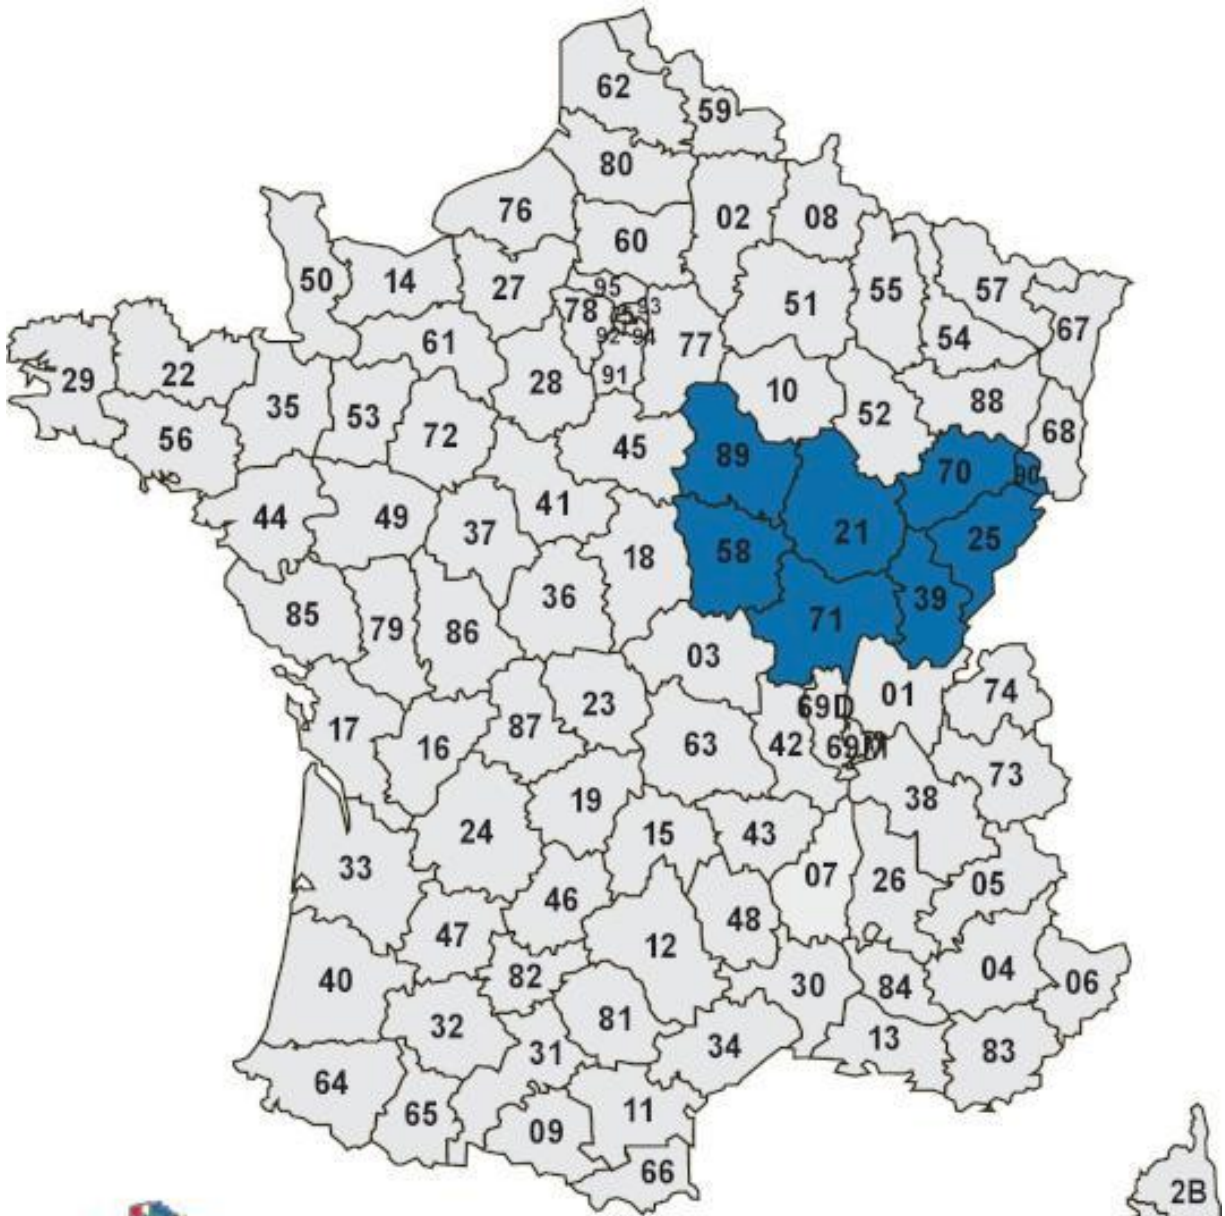

Région Bourgogne-Franche-Comté

www.regions-departements-france.fr