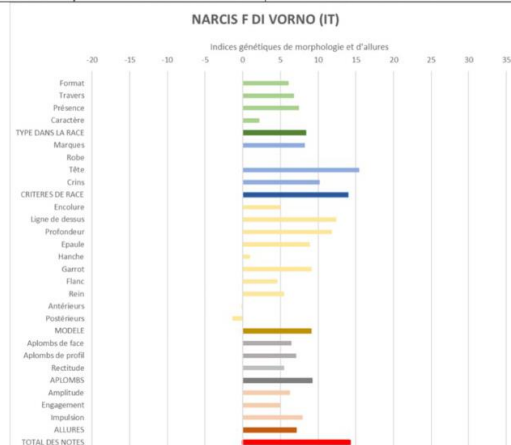

Ses filles se sont distinguées au plus haut niveau en Belgique, au Danemark, en Autriche, et au Tyrol où elles ont obtenu les mentions élite.

Nombre de produits enregistrés :

5 produits enregistré : 1 mâles et hongres, 4 femelles dont 2 confirmée, avec 1 qui a obtenu une note de 34 points ou plus.

Performances : /

Nombre de produits enregistrés :

Aucun

Type de monte : Monte en main

Région Bretagne
www.regions-departements-france.fr

NARCIS F DI VORNO

| | |
|--|---------------------------------|
| NARCIS F DI VORNO (IT) | |
| Père : NEVES II B 260 T (AT) | Année de naissance : 2002 |
| Mère : ARIS | |
| Nombre de produits : 117 | Nombre de produits pointés : 26 |
| Activité de reproduction en 2021 : oui | Taille mesurée : 149 cm |

Etalonnier :

LE BIZEC
Maryvonne

**Chevaux des
forges**

Adresse :

Les forges
22390
BOURBRIAC

Téléphone :

06 81 96 67 12
02 96 43 66 85

Mail ou/et site
internet :

Description : /

Performances :

Agréé en ITALIE Agréé en FRANCE Classé 1A lors du Championnat du monde à EBBS en AUTRICHE

Nombre de produits enregistrés :

133 produits enregistrés : 66 mâles et hongres, 67 femelles dont 29 confirmées avec 3 qui ont obtenu une note de 34 points et plus. Et 1 étalon : AXO NE DE FAYT.