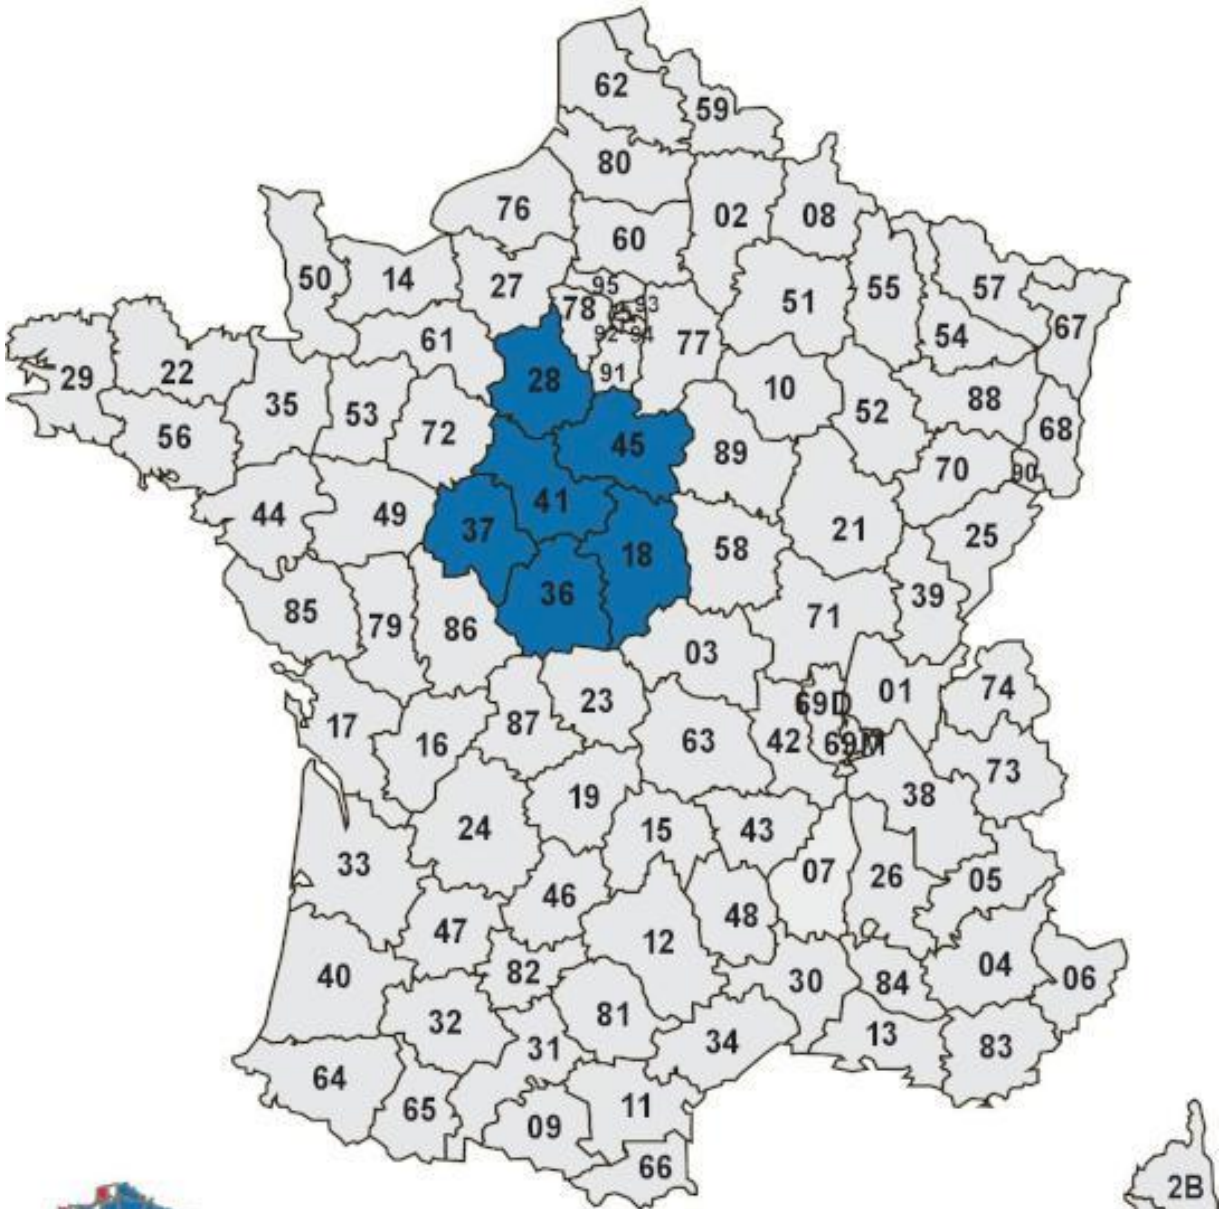

Région Centre-Val de Loire

www.regions-departements-france.fr