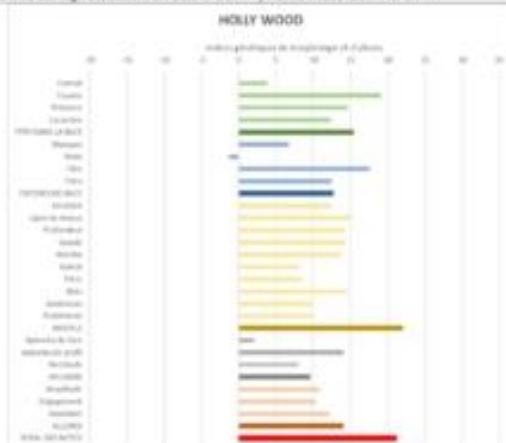

Performances :

2017 : Agréé étalon en France avec la note de 39 points

2015 : Champion d'Italie Production/Famille

2014 et 2011 : Champion des étalons du Tirol du Sud

2012 : Champion Suprême national Best in Show Fieracavalli/Champion d'Italie catégorie étalon

2010 : Vice champion de la confirmation des étalons en Italie

2008 : Champion Suprême des poulains au Tirol du Sud

Nombre de produits enregistrés :

93 produits enregistrés : 50 mâles et hongres, 43 femelles dont 8 confirmées avec 6 qui ont obtenu une note de 34 points et plus. Et 5 étalons : ICARE D'AKSEL LUND, ID ALGO, JASPER AKSON, ALADIN Z et LYOS DU NEBOUZAN.

Type de monte : Monte naturelle

HOLLY WOOD

| HOLLY WOOD | |
|--|------------------------------|
| Père : UILHOU WINZ | Année de naissance : 2017 |
| Mère : MELODIE DU LUDE | |
| Nombre de produits : 2 | Nombre de produits pointés : |
| Activité de reproduction en 2021 : oui | Taille mesurée : 143 cm |