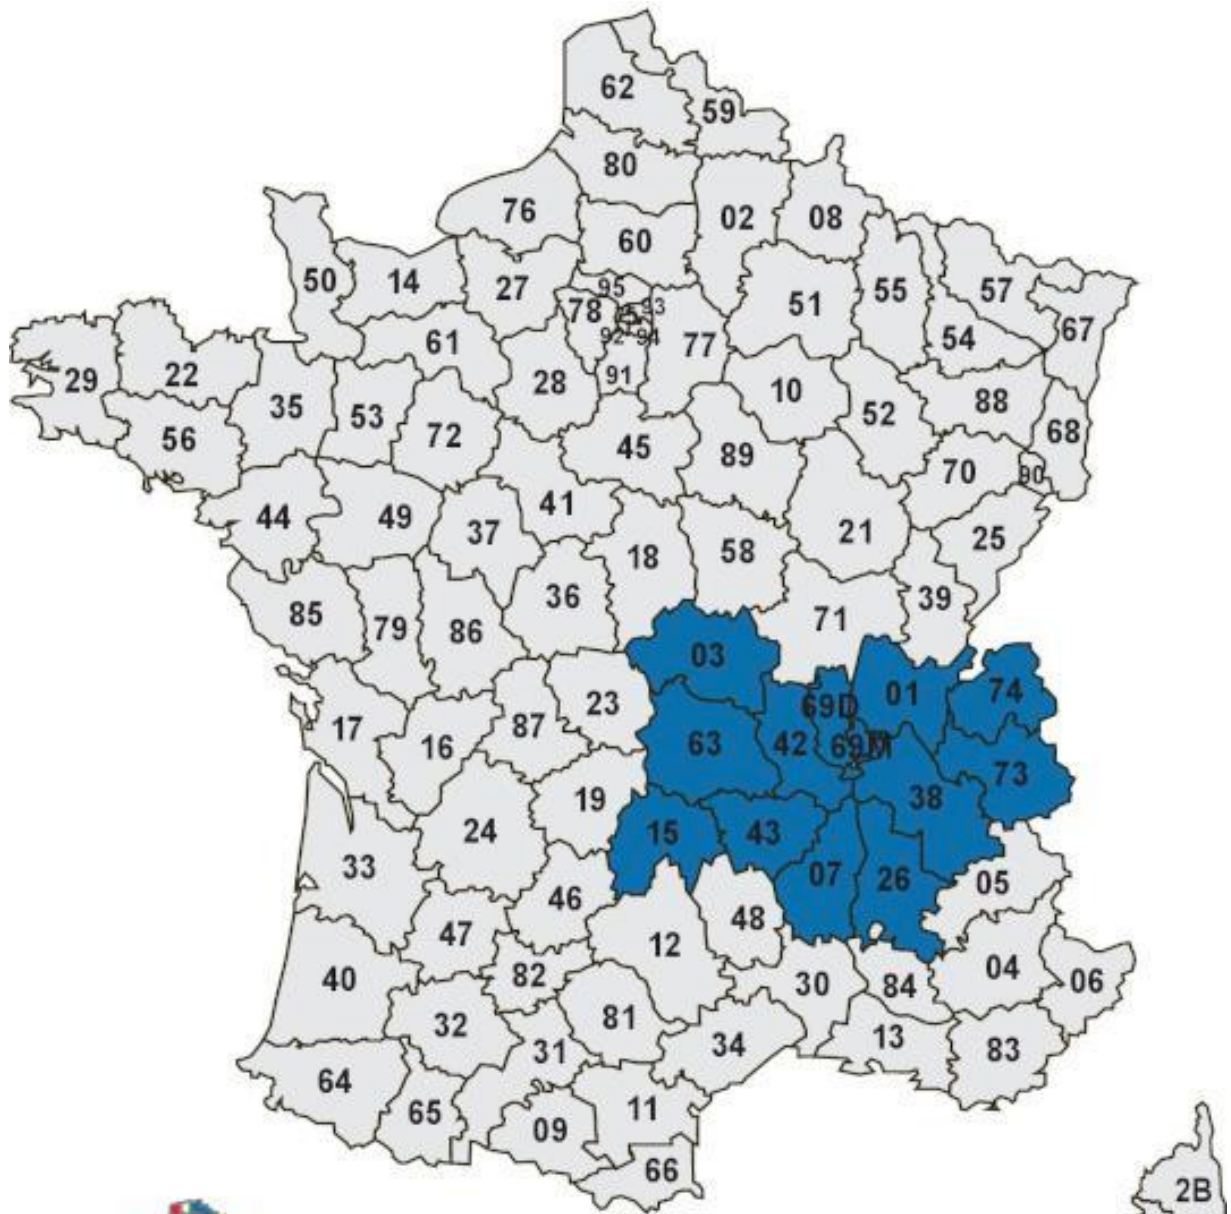

Région Auvergne-Rhône-Alpes

www.regions-departements-france.fr