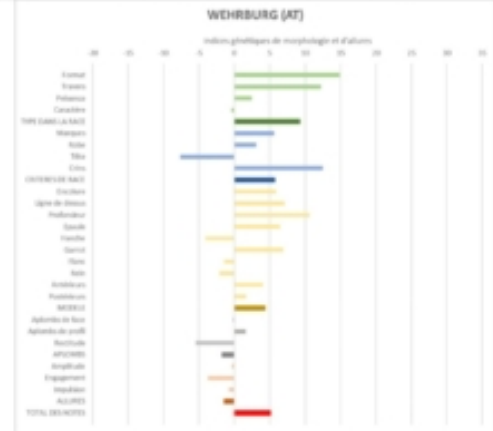

Père de la mère : /

Description :

LIZ.584/T WINTERSOHN est récemment agréé en France et démarre sa carrière de reproducteur. Il a notamment :

- Une excellente génétique,
- Un tempérament exceptionnel,
- Une tête élégante et un excellent tissu,
- Des allures aériennes et dynamiques.

Performances : /

Nombre de produits enregistrés :

2, dont 1mâle et 1 femelle

Type de monte : Naturelle en liberté – Pas de juments extérieures

LIZ.317/T WEHRBURG

| WEHRBURG (AT) | |
|--|---------------------------------|
| Père : WINTERSTEIN 1406 (AT) | Année de naissance : 2002 |
| Mère : MIEDRA 15468 T (AT) | |
| Nombre de produits : 175 | Nombre de produits pointés : 11 |
| Activité de reproduction en 2021 : oui | Taille mesurée : 150 cm |