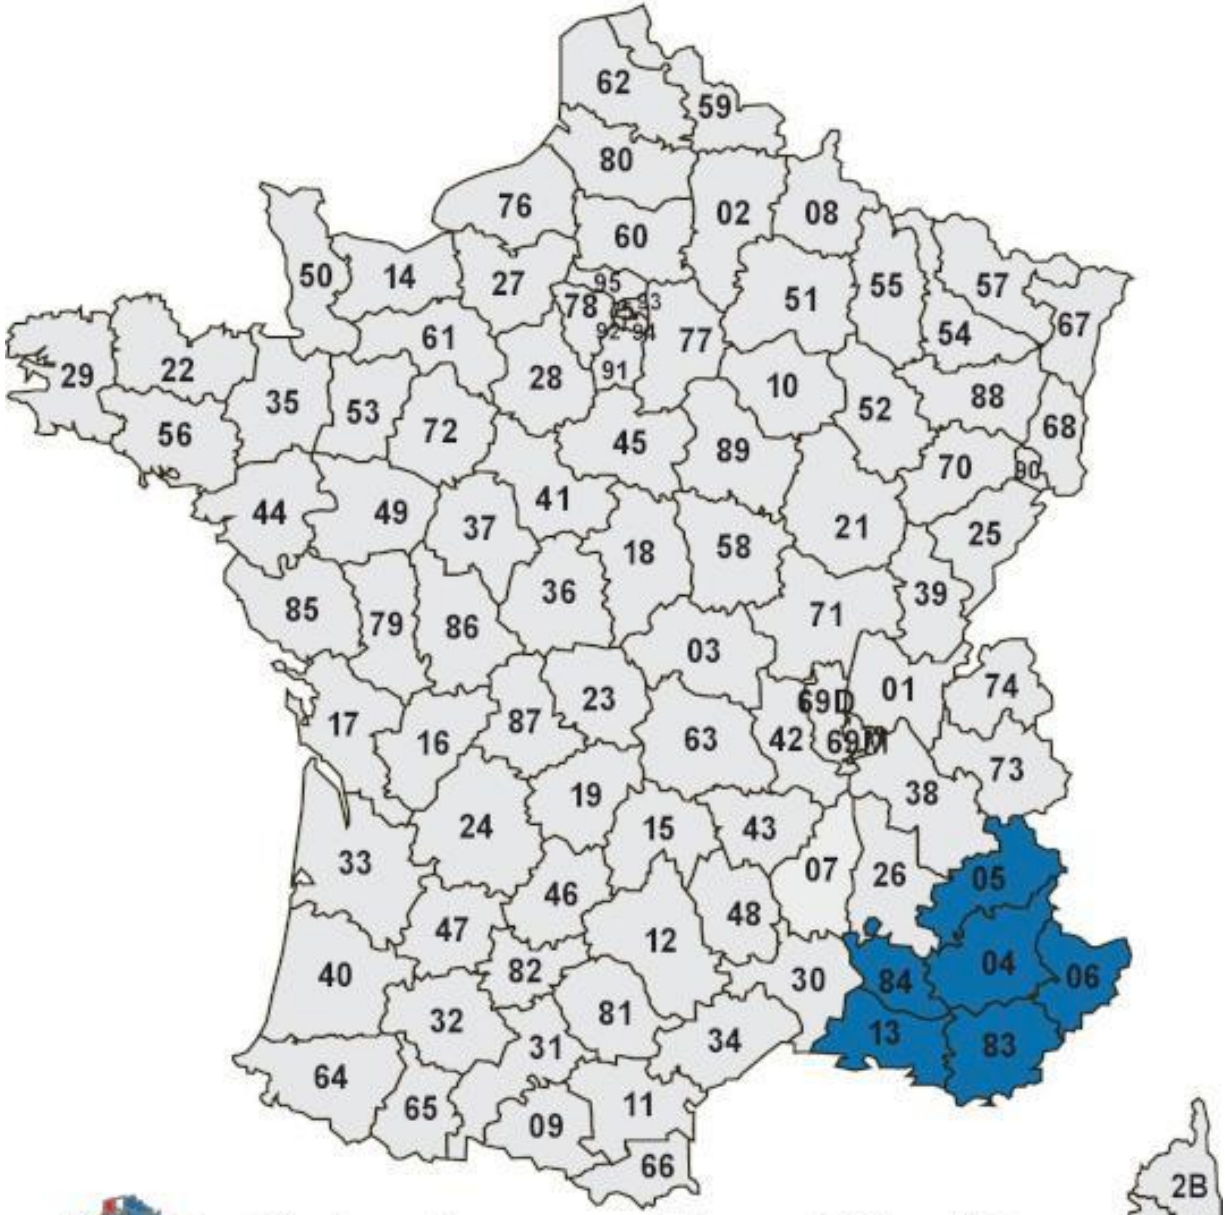

Région Provence-Alpes-Côte d'Azur
www.regions-departements-france.fr