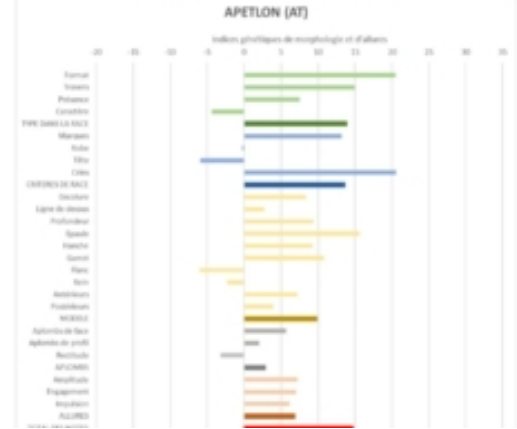

Il est agréé étalon en France, par l'Association Française du Haflinger, en septembre 2007.

Il part, en août 2008, faire sa préparation au « Eignungstest », et le réussit, avec d'excellents résultats.

Il produit de merveilleux poulains qui font le bonheur de nos propriétaires.

Performances :

A l'âge de 1 an, en mai 2005, il est classé 3ème en la à la « Weltaustellung » (Concours mondial)

Nombre de produits enregistrés :

149 produits enregistrés : 80 mâles et hongres, 69 femelles dont 13 confirmées avec 5 qui ont obtenu une note de 34 points et plus.

Type de monte : Naturelle en liberté – Pas de juments extérieures

LIZ.336/T APETLON

| APETLON (AT) | |
|--|---------------------------------|
| Père : AMADEUS LIZ 101 T (AT) | Année de naissance : 2003 |
| Mère : MONDSCHNEIN 17293 T (AT) | |
| Nombre de produits : 165 | Nombre de produits pointés : 25 |
| Activité de reproduction en 2021 : oui | Taille mesurée : 152 cm |