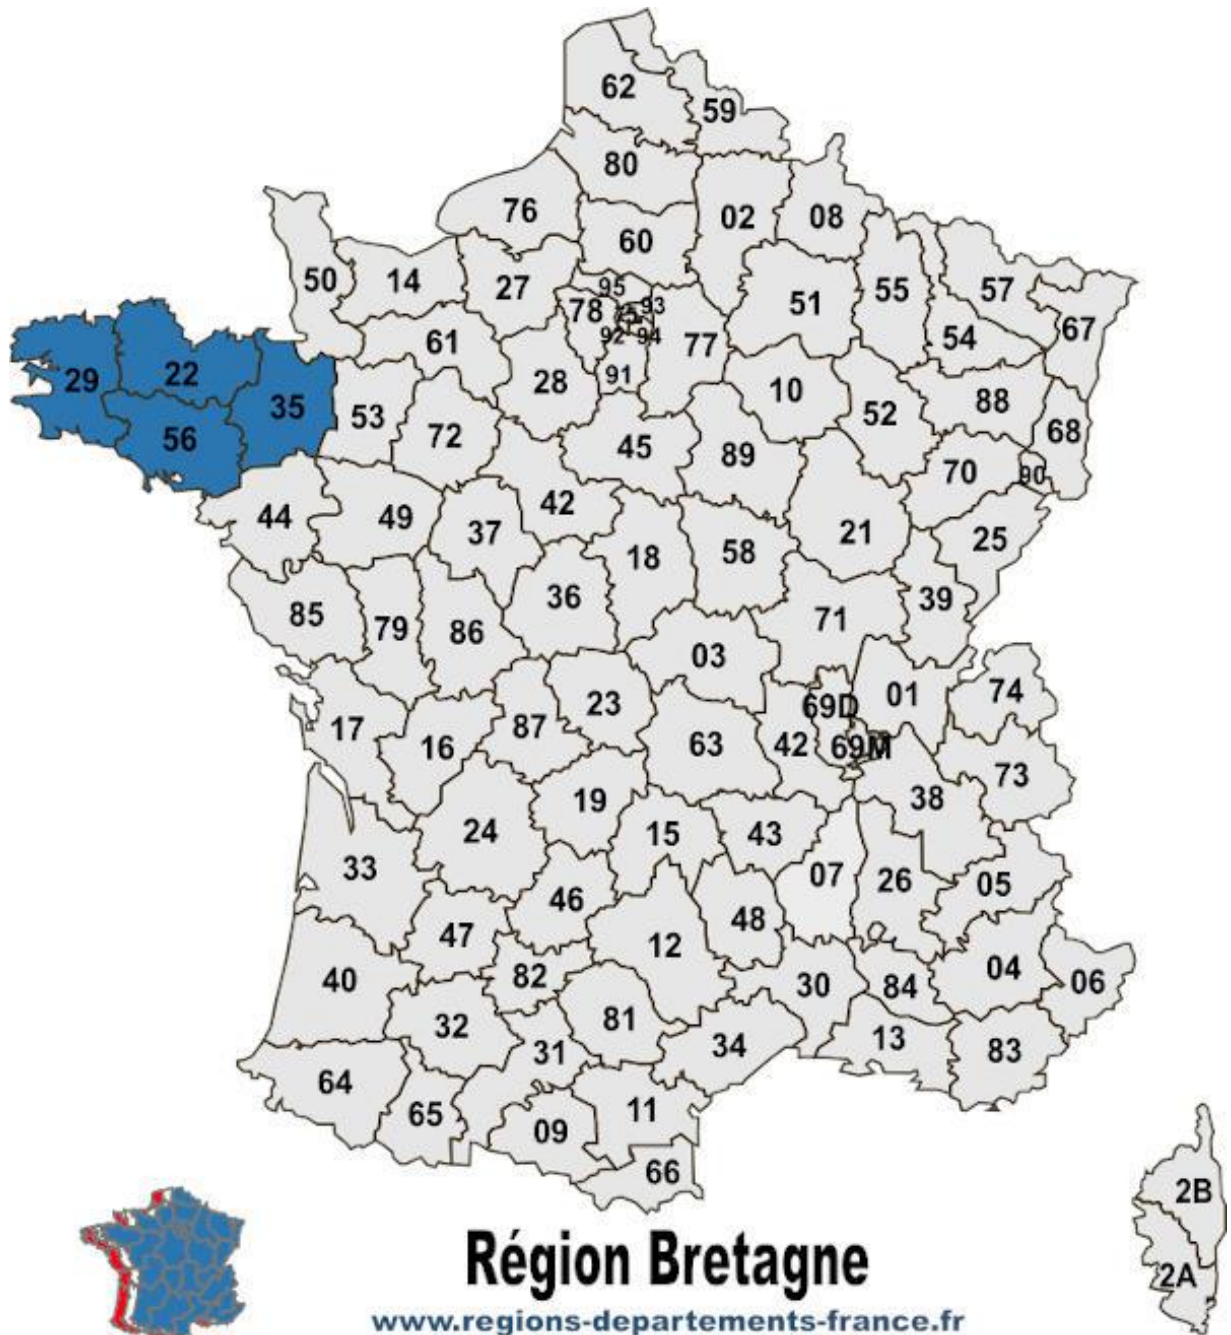

Performances : /

Nombre de produits enregistrés :

Aucun

Type de monte : Monte en main

Région Bretagne
www.regions-departements-france.fr

NARCIS F DI VORNO

| | |
|--|---------------------------------|
| NARCIS F DI VORNO (IT) | |
| Père : NEVES II B 260 T (AT) | Année de naissance : 2002 |
| Mère : ARIS | |
| Nombre de produits : 117 | Nombre de produits pointés : 26 |
| Activité de reproduction en 2021 : oui | Taille mesurée : 149 cm |