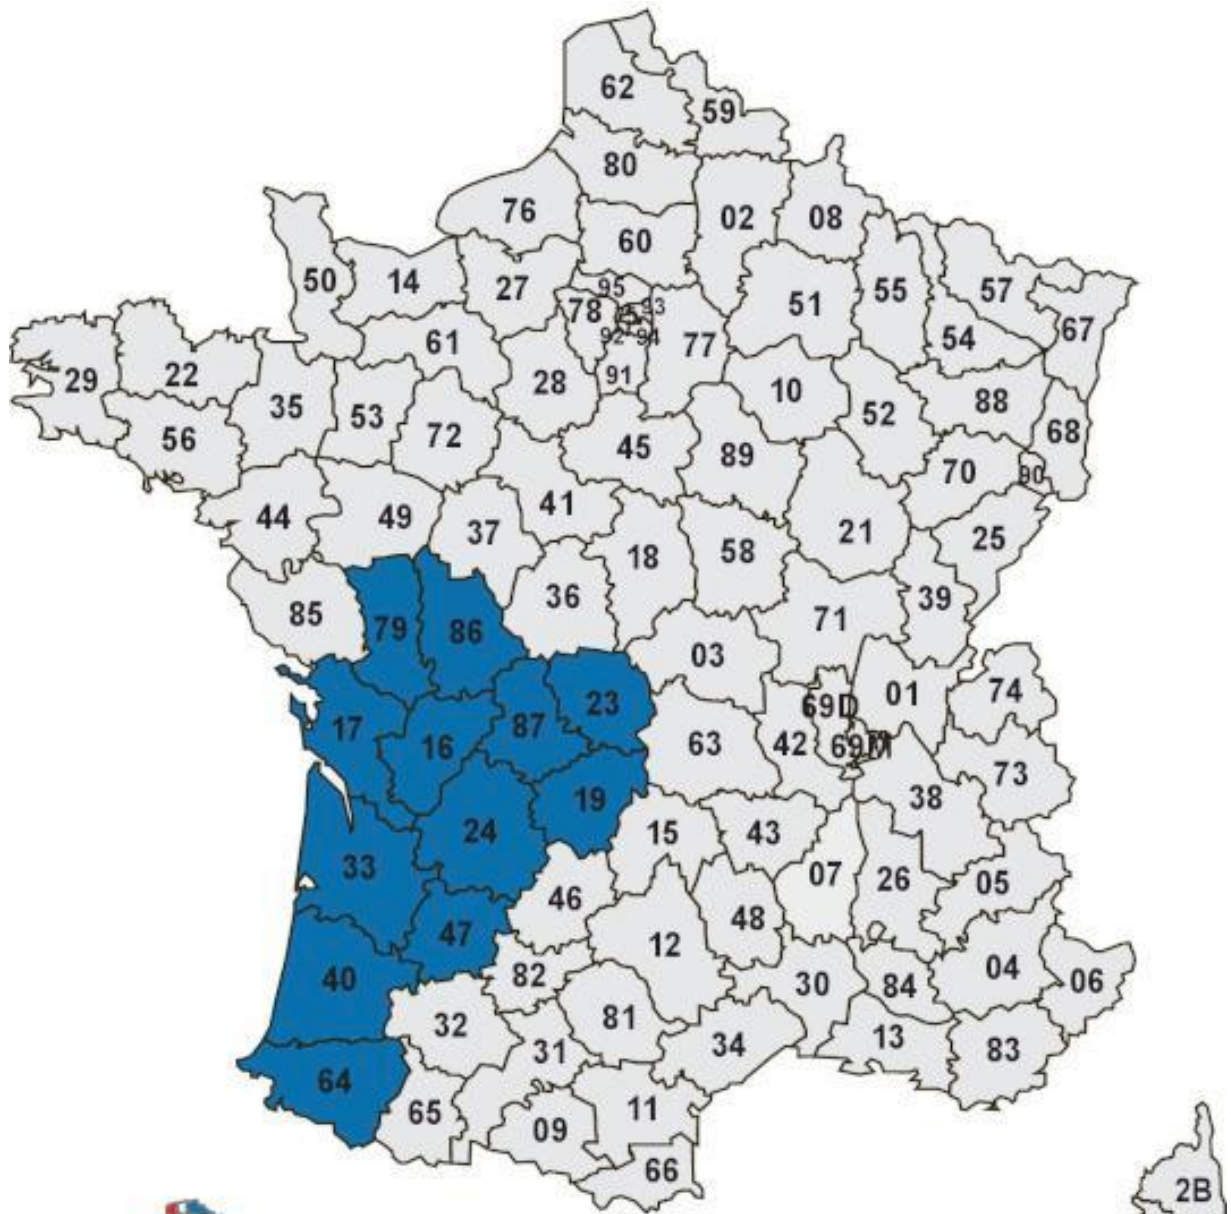

Région Nouvelle Aquitaine

www.regions-departements-france.fr