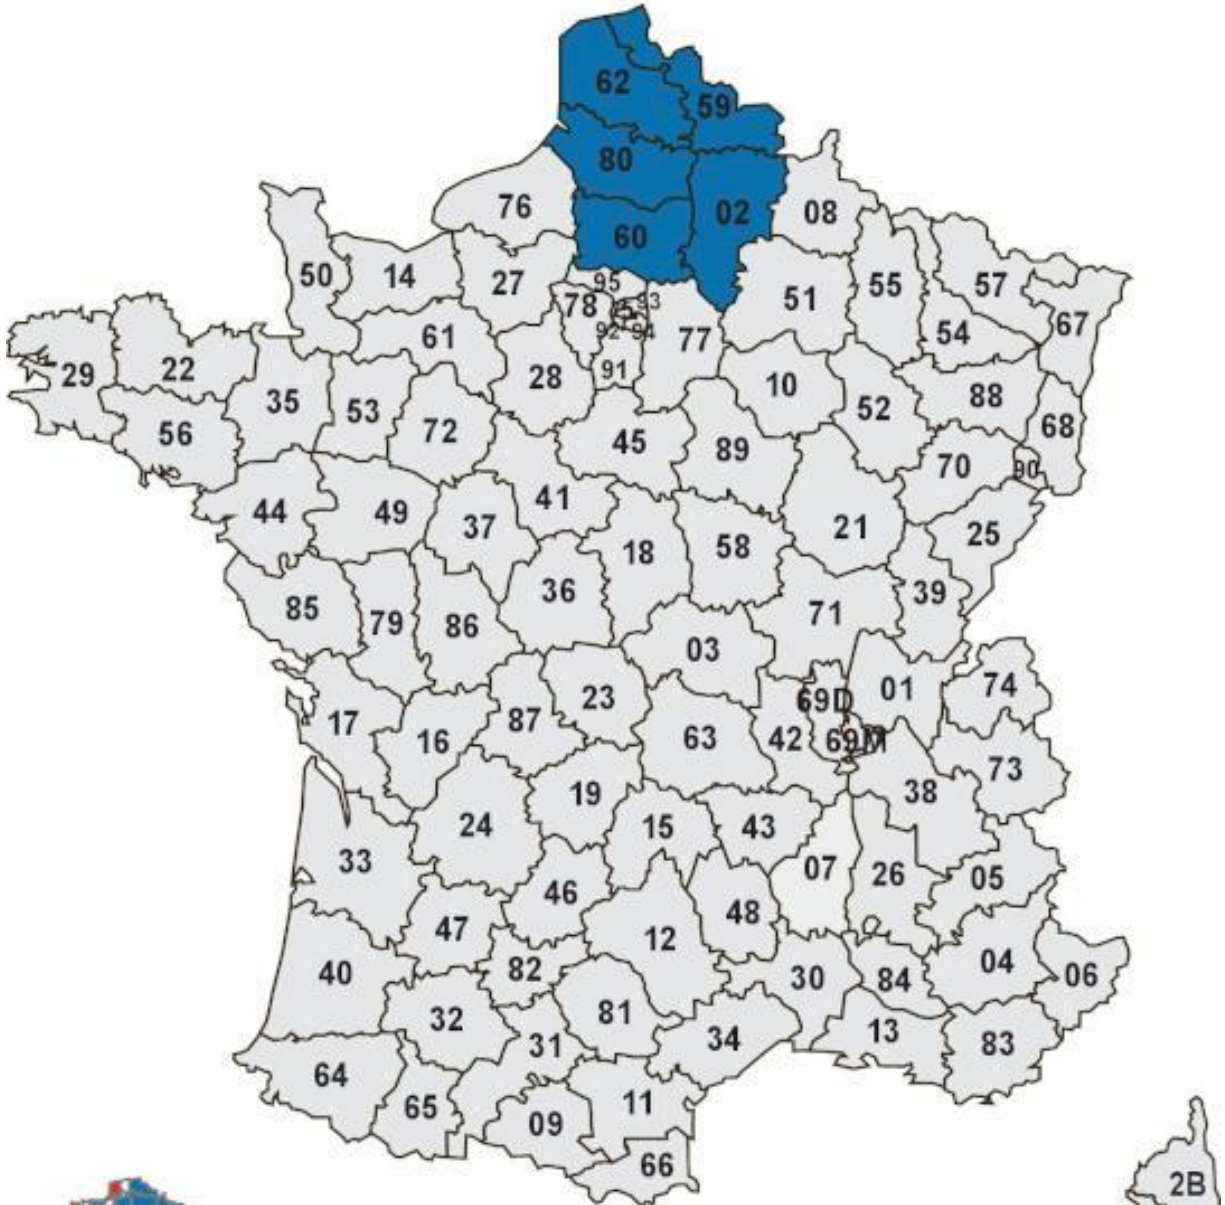

Catalogue des étalons approuvés

Version Avril 2024

Région Hauts-de-France
www.regions-departements-france.fr

QUETZ AL D'ALOY

| QUETZ AL D'ALOY | |
|--|---------------------------------|
| Père : KILIMANDJ ARO | Année de naissance : 2004 |
| Mère : IXIA ROSE D'ALOY | |
| Nombre de produits : 41 | Nombre de produits pointés : 13 |
| Activité de reproduction en 2021 : oui | Taille mesurée : 148 cm |